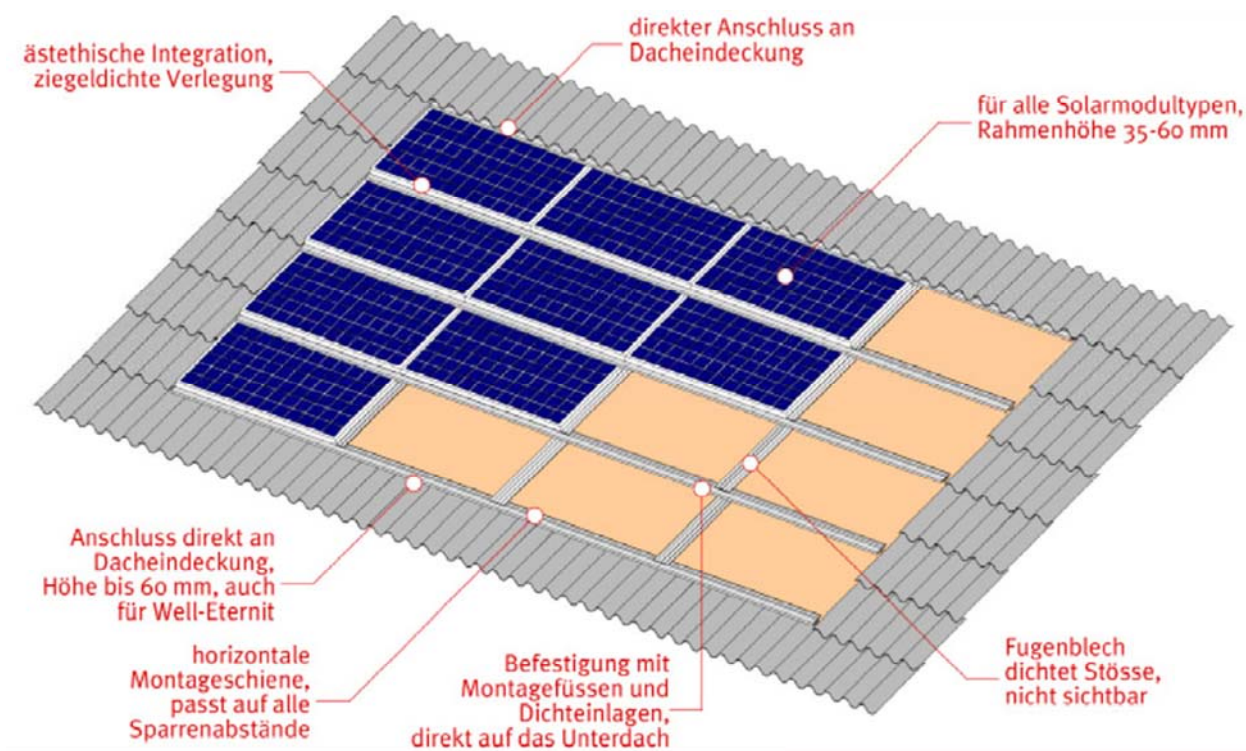

Spécifications du produit

L'imperméabilité du système est assurée par une solution constructive qui laisse l'eau s'écouler comme pour les tuiles traditionnelles. Le système est également protégé par un caoutchouc contre la pluie et le vent.

Plan du système de fixation