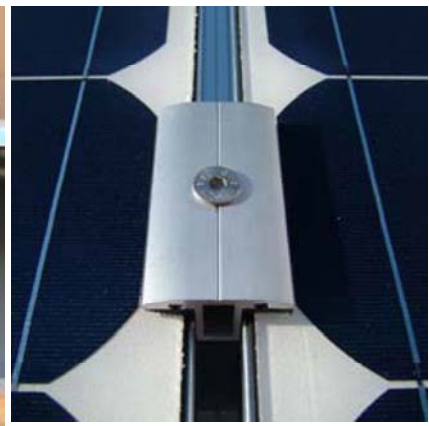

Détail de raccordement