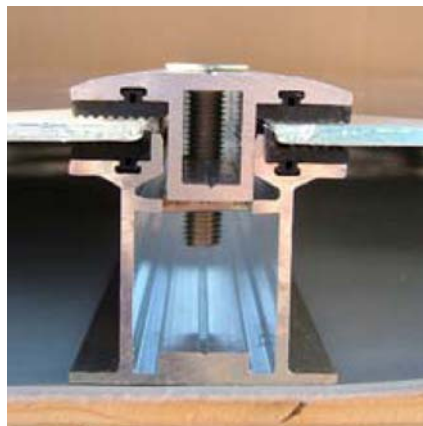

Spécifications du produit

Le système Plandach de Schletter remplace les tuiles. Une tôle en métal canalise les précipitations sur la surface des modules. Les distances horizontales entre les modules sont rendues étanches par un profil en silicone. Le rail de fixation draine l'eau verticalement.

Attache

Section de raccordement des panneaux

Détail de raccordement