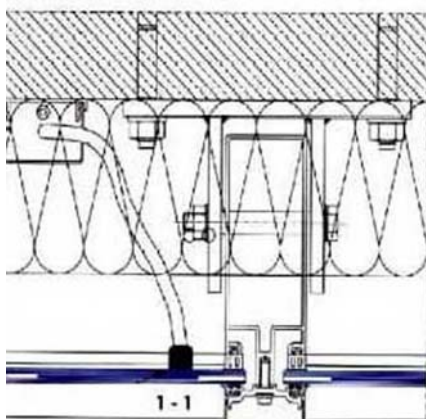

### Spécifications du produit

Le système Poliedra-Sky 50 photovoltaïque permet la planification de façades continues. Les modules sont soutenus par la structure en aluminium, qui loge aussi les câbles électriques entre les modules.