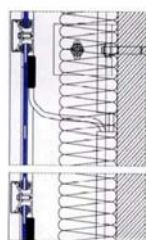

SUPSI

Swiss BiPV Competence Centre

Metra Poliedra Sky 50

Produit Metra Poliedra Sky 50

Producteur / Fournisseur CH METRA Ragusa spa

Adresse Zona Industriale c.p. 300
IT-97100 Ragusa

Contact Tel: +39 0932 667 310
Fax: +39 0932 667 224

Mail: metraragusa@metraragusa.it
Web: www.alcover.it

Spécifications du produit

Le système Poliedra-Sky 50 photovoltaïque permet la planification de façades continues. Les modules sont soutenus par la structure en aluminium, qui loge aussi les câbles électriques entre les modules.

3-3

2-2