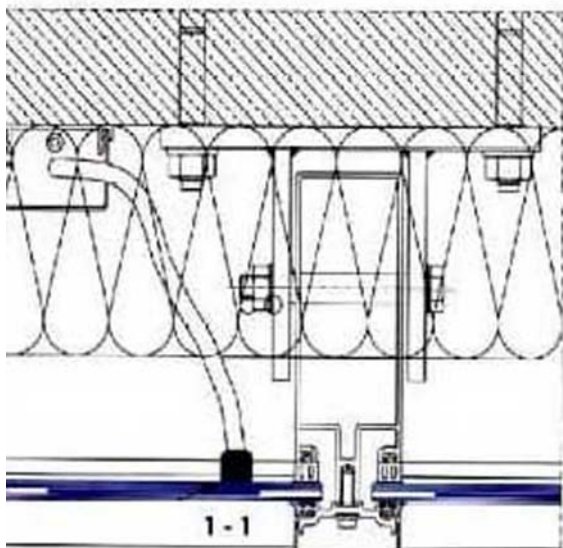

SUPSI

Swiss BiPV Competence Centre

Metra Poliedra Sky 50

Produit Metra Poliedra Sky 50

Producteur / Fournisseur CH METRA Ragusa spa

Adresse Zona Industriale c.p. 300
IT-97100 Ragusa

Contact Tel: +39 0932 667 310
Fax: +39 0932 667 224

Mail: metraragusa@metraragusa.it
Web: www.alcover.it

Spécifications du produit

Le système Poliedra-Sky 50 photovoltaïque permet la planification de façades continues. Les modules sont soutenus par la structure en aluminium, qui loge aussi les câbles électriques entre les modules.