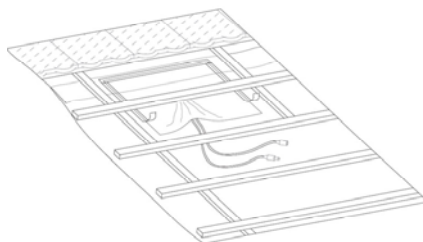

### Spécifications du produit

Le système de fixation PV-Light permet un montage simple et rapide de modules photovoltaïques standards. Il s'agit d'un système pour toits à pans inclinés et requière une sous couverture imperméable.

Position et support des panneaux

Câbles électriques

Détail du système de fixation