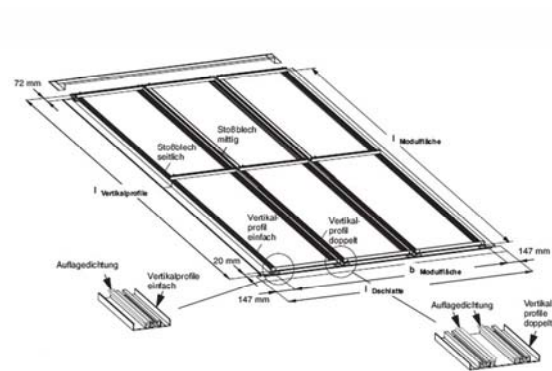

PV-light Indach

Produit

PV-light Indach

Producteur /
Fournisseur CH

Schüco
Jansen AG

Adresse

Le produit n'est plus disponible

Contact

Spécifications du produit

Le système de fixation PV-Light permet un montage simple et rapide de modules photovoltaïques standards. Il s'agit d'un système pour toits à pans inclinés et requière une sous couverture imperméable.