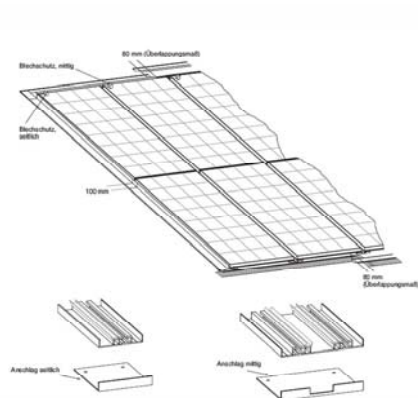

### Spécifications du produit

Le système de fixation PV-Light permet un montage simple et rapide de modules photovoltaïques standards. Il s'agit d'un système pour toits à pans inclinés et requière une sous couverture imperméable.

Position et support des panneaux

Câbles électriques

Détail du système de fixation