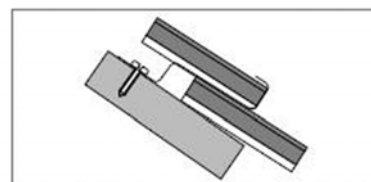

I moduli sono già profilati e richiedono solo di far combaciare i profili dei pannelli. Con appositi ganci vanno fissati al sottotegola. Ogni pannello può essere rimosso e sostituito singolarmente. Grazie allo speciale telaio questo sistema sostituisce la copertura del tetto e allo stesso tempo garantisce l'impermeabilità del tetto.

I moduli sono disponibili sia con profilo argento e backsheet bianco che con profilo e backsheet nero.

Profilo di sistema di fissaggio

Connessione di moduli

Ganci in acciaio per l'ancoraggio