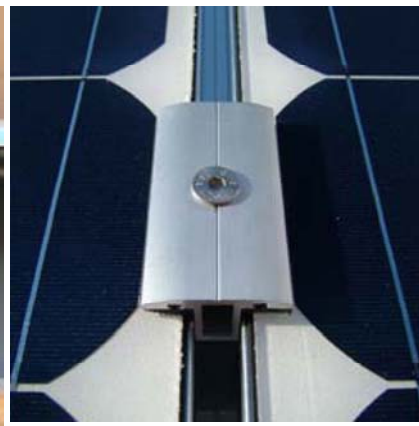

Dettaglio collegamento