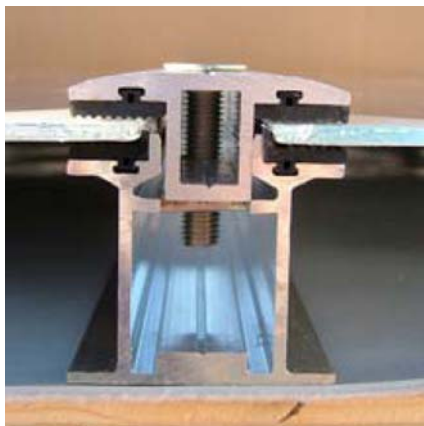

Specifiche del prodotto

Il sistema Plandach 5 della Schletter sostituisce le tegole. La pioggia é canalizzata tramite lamie-
re di metallo sulla superficie dei moduli . Gli interstizi orizzontali tra i moduli sono sigillati da profili
in silicone. Il sistema di fissaggio espelle l'acqua verticalmente.

Elemento di fissaggio

Sezione collegamento pannelli

Dettaglio collegamento