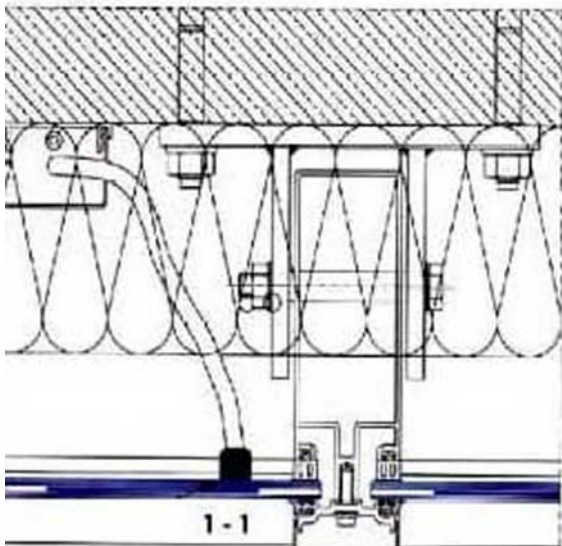

SUPSI

Swiss BiPV Competence Centre

Metra Poliedra Sky 50

Prodotto

Metra Poliedra Sky 50

**Produttore /
Fornitore CH**

METRA Ragusa spa

Indirizzo

**Zona Industriale c.p. 300
IT-97100 Ragusa**

Contatti

**Tel: +39 0932 667 310
Fax: +39 0932 667 224**

**Mail: metraragusa@metraragusa.it
Web: www.alcover.it**

Specifiche del prodotto

Il sistema Poliedra-Sky 50 fotovoltaico consente la progettazione di facciate continue. I moduli vengono sostenuti dalla struttura in alluminio, la quale alloggia anche i cavi di collegamento tra i moduli.