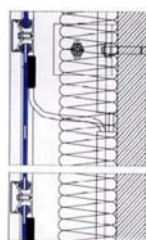

**Zona Industriale c.p. 300
IT-97100 Ragusa**

Contatti

**Tel: +39 0932 667 310
Fax: +39 0932 667 224**

**Mail: metraragusa@metraragusa.it
Web: www.alcover.it**

Specifiche del prodotto

Il sistema Poliedra-Sky 50 fotovoltaico consente la progettazione di facciate continue. I moduli vengono sostenuti dalla struttura in alluminio, la quale alloggia anche i cavi di collegamento tra i moduli.

Sezione orizzontale della facciata

3-3

2-2

Sezioni verticali della facciata

Facciata completa