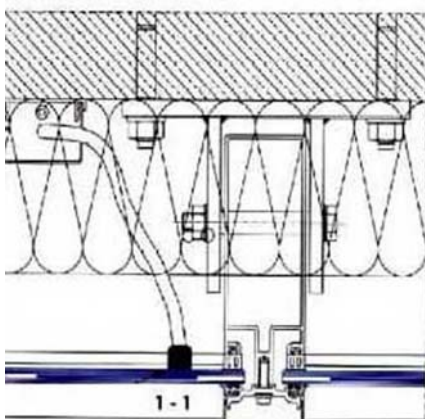

**Zona Industriale c.p. 300
IT-97100 Ragusa**

Contatti

**Tel: +39 0932 667 310
Fax: +39 0932 667 224**

**Mail: metraragusa@metraragusa.it
Web: www.alcover.it**

Specifiche del prodotto

Il sistema Poliedra-Sky 50 fotovoltaico consente la progettazione di facciate continue. I moduli vengono sostenuti dalla struttura in alluminio, la quale alloggia anche i cavi di collegamento tra i moduli.

Sezione orizzontale della facciata

3-3

2-2

Sezioni verticali della facciata

Facciata completa