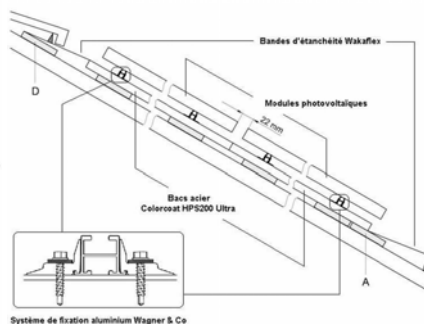

Sezione trasversale del sistema di fissaggio