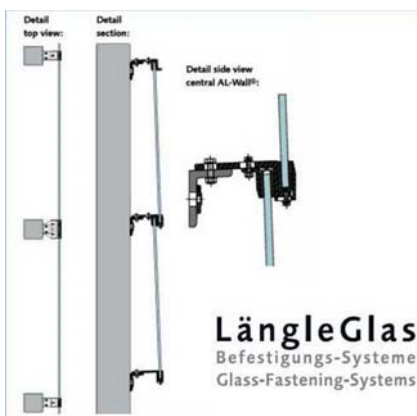

## AI-Wall

<b>Produit</b>	AI-Wall
<b>Producteur / Fournisseur CH</b>	Längle Glas GmbH
<b>Adresse</b>	Hauptstrasse 3 A-6840 Götzis
<b>Contact</b>	Tel: +43 552 353 630 20 Fax: +43 552 353 630 21  Mail: <a href="mailto:office@langleglas.com">office@langleglas.com</a> Web: <a href="http://www.langleglas.com">www.langleglas.com</a>

### Spécifications du produit

Le système de fixation "AI-Wall" de la société Längle Glas est un système pour le design des façades avec composants standards. Ce système peut être utilisé pour bâtiment jusqu'à 20m (selon réglementations nationale en vigueur). La coloration des profils en aluminium peut être choisie selon la palette de couleur RAL, ceci permet une meilleure intégration visuelle. Längle Glas collabore avec Solarwatt.